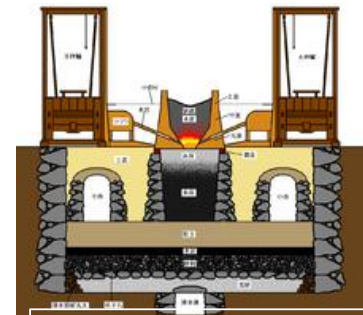

募集案内は、詳細を決めてお知らせします。

「たたら」とは、砂鉄を原料に、木炭を使って精錬する日本独自の製鉄法。土で炉を築き、木炭を燃やして砂鉄を加熱。そうして鋼のもととなる鉄の塊を生産するのがたたら製鉄。

たたら構造

5. 6月・7月活動予定（6月活動は、通常タイム 10：00～15：00）

（7月活動は、サマータイムで 9：30～12：30）

活動日	保全活動	安全活動	特別活動	ネット茨木	活動地マップ
6/2 (土)	キリンタン歩道 田中・森下				
6/9 (土)	白井が谷 中川・二階蔵			10日 関西大倉 14日 ビオトープ育成 16日 自然工作教室	
6/15 (金)	新実習林 斧田・東野			28日 観察林	
6/23 (土)	クルス山 森・中谷				
7/7 (土)	千提寺竹林 河村・上田・中谷			1日 刈払機安全講習会 4日 鉢伏山地区整備 8日・22日 関西大倉	
7/14 (土)	白井が谷 中川・二階蔵			21日 自然工作教室	
7/20 (金)	赤才・護摩堂 松田・中川・二階蔵	25日 チェンソー講師研修 カフェ竹林 田中		28日 カブトムシ観察&夏の親子工作教室	
7/28 (土)	竜王山西斜面 田中・車川		カブトムシ観察&夏の親子工作教室		